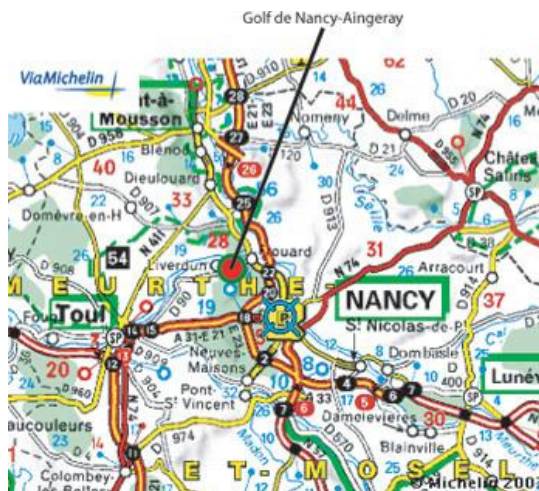

Porsche Club

3 5 6 France

RALLYE D'AUTOMNE

EN PASSANT PAR LA LORRAINE...

(31 Octobre - 2 Novembre 2008)

Cher Ami 356ste,

Conformément au Calendrier qui vous a été communiqué, voici le programme synthétique et les modalités d'inscription pour le Rallye d'Automne qui aura lieu pendant le weekend de la Toussaint et qui clôturera une très belle saison 2008 :

- VENREDI 31 OCTOBRE 2008**

- **A partir de 10:00** Accueil au Golf-Club de Nancy

Le Golf Club de Nancy-Aingeray est situé à 19 Km de Nancy, non loin du site classé de Liverdun, à proximité des nationales 4 et 57.

Golf-Club de Nancy
Aingeray
54460 LIVERDUN
Tel : 03 83 24 53 87

www.premiumwanadoo.com/golf-nancy/

Depuis TOUL	Depuis METZ	Depuis NANCY
Joindre la D 400 D 400 sur 3 km dir° Nancy A 31 sur 3 km sortie 17 D 191 A sur 2 km D 90 sur 3 km Aingeray centre ville D 90 sur 2 km le GOLF est à votre droite	Joindre la A 31 sur 56 km Sortie Velayne/Parc de Haye D 400 sur 3 km D 90 sur 5 km Aingeray centre ville D 90 sur 2 km le GOLF est à votre droite	Joindre la A 31 Sortie Velayne/Parc de Haye D 400 sur 3 km D 90 sur 5 km Aingeray centre ville D 90 sur 2 km le GOLF est à votre droite

- **12:00** Déjeuner au Restaurant du golf
- **13:30** Départ du Rallye à destination des Vosges
- **20:00** Dîner et nuit au Grand Hôtel de Gérardmer

Le Grand Hôtel

17, rue Charles de Gaulle
88400 Gérardmer
03 29 63 06 31